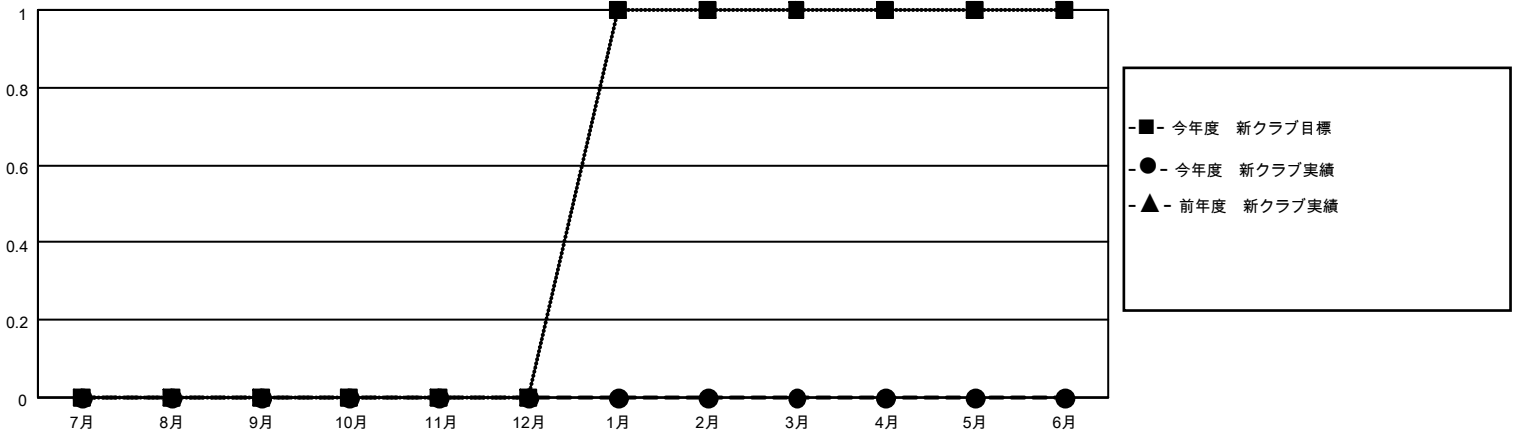

MONTHLY MEMBERSHIP PROGRESS REPORT

地域 JAPAN

District 332 F

Results as of: 10/31/2021

クラブ			
結果：2021-2022			
四半期	新クラブ目標	新クラブ	解散クラブ
7月/8月/9月	0	0	0
10月/11月/12月	0	0	0
1月/2月/3月	1	0	0
4月/5月/6月	0	0	0

名			
結果：2021-2022			
四半期	会員純増目標	会員増強実績	退会者(転籍を含む)実際
7月/8月/9月	10	21	13
10月/11月/12月	10	3	5
1月/2月/3月	10	0	0
4月/5月/6月	10	0	0

新クラブ目標及び実績累計