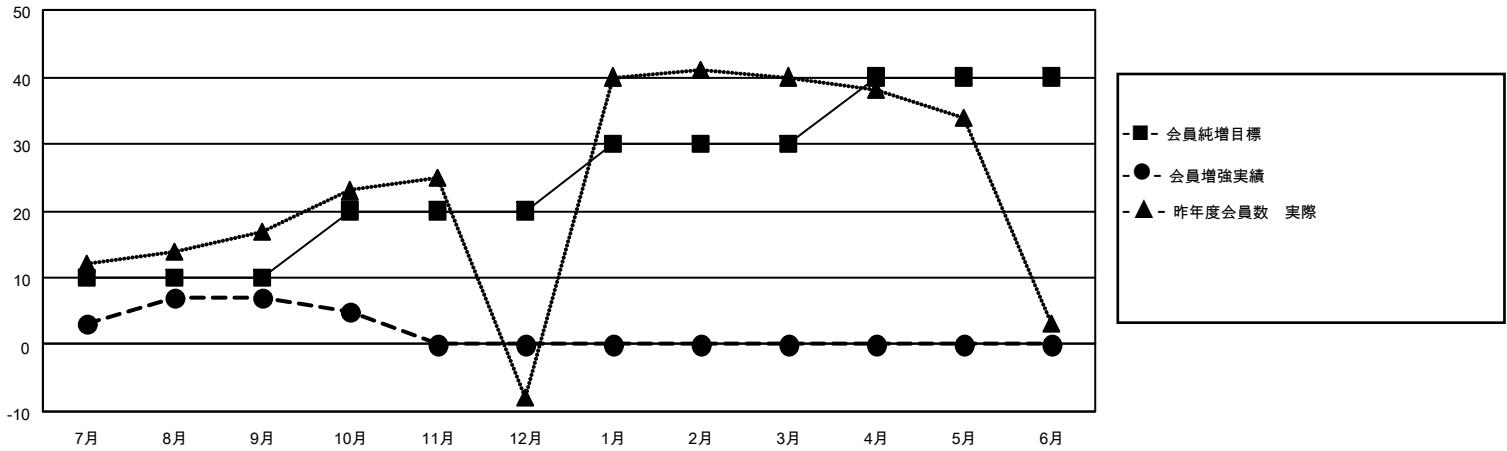

会員目標及び実績累計

解散クラブ: 0

退会者

物故会員	1
クラブ解散	0
その他	17
合計	18

12 CLUBS OF 45 一名以上の新会
員を登録

[会員累計データを見るには、ここをクリック](#)

男女別

男性	930 (72.88%)
女性	346 (27.12%)
NON BINARY	0 (0.00%)
PREFER NOT TO ANSWER	0 (0.00%)

世帯主/家族会員合計 529

国際会費半額の家族会員 289